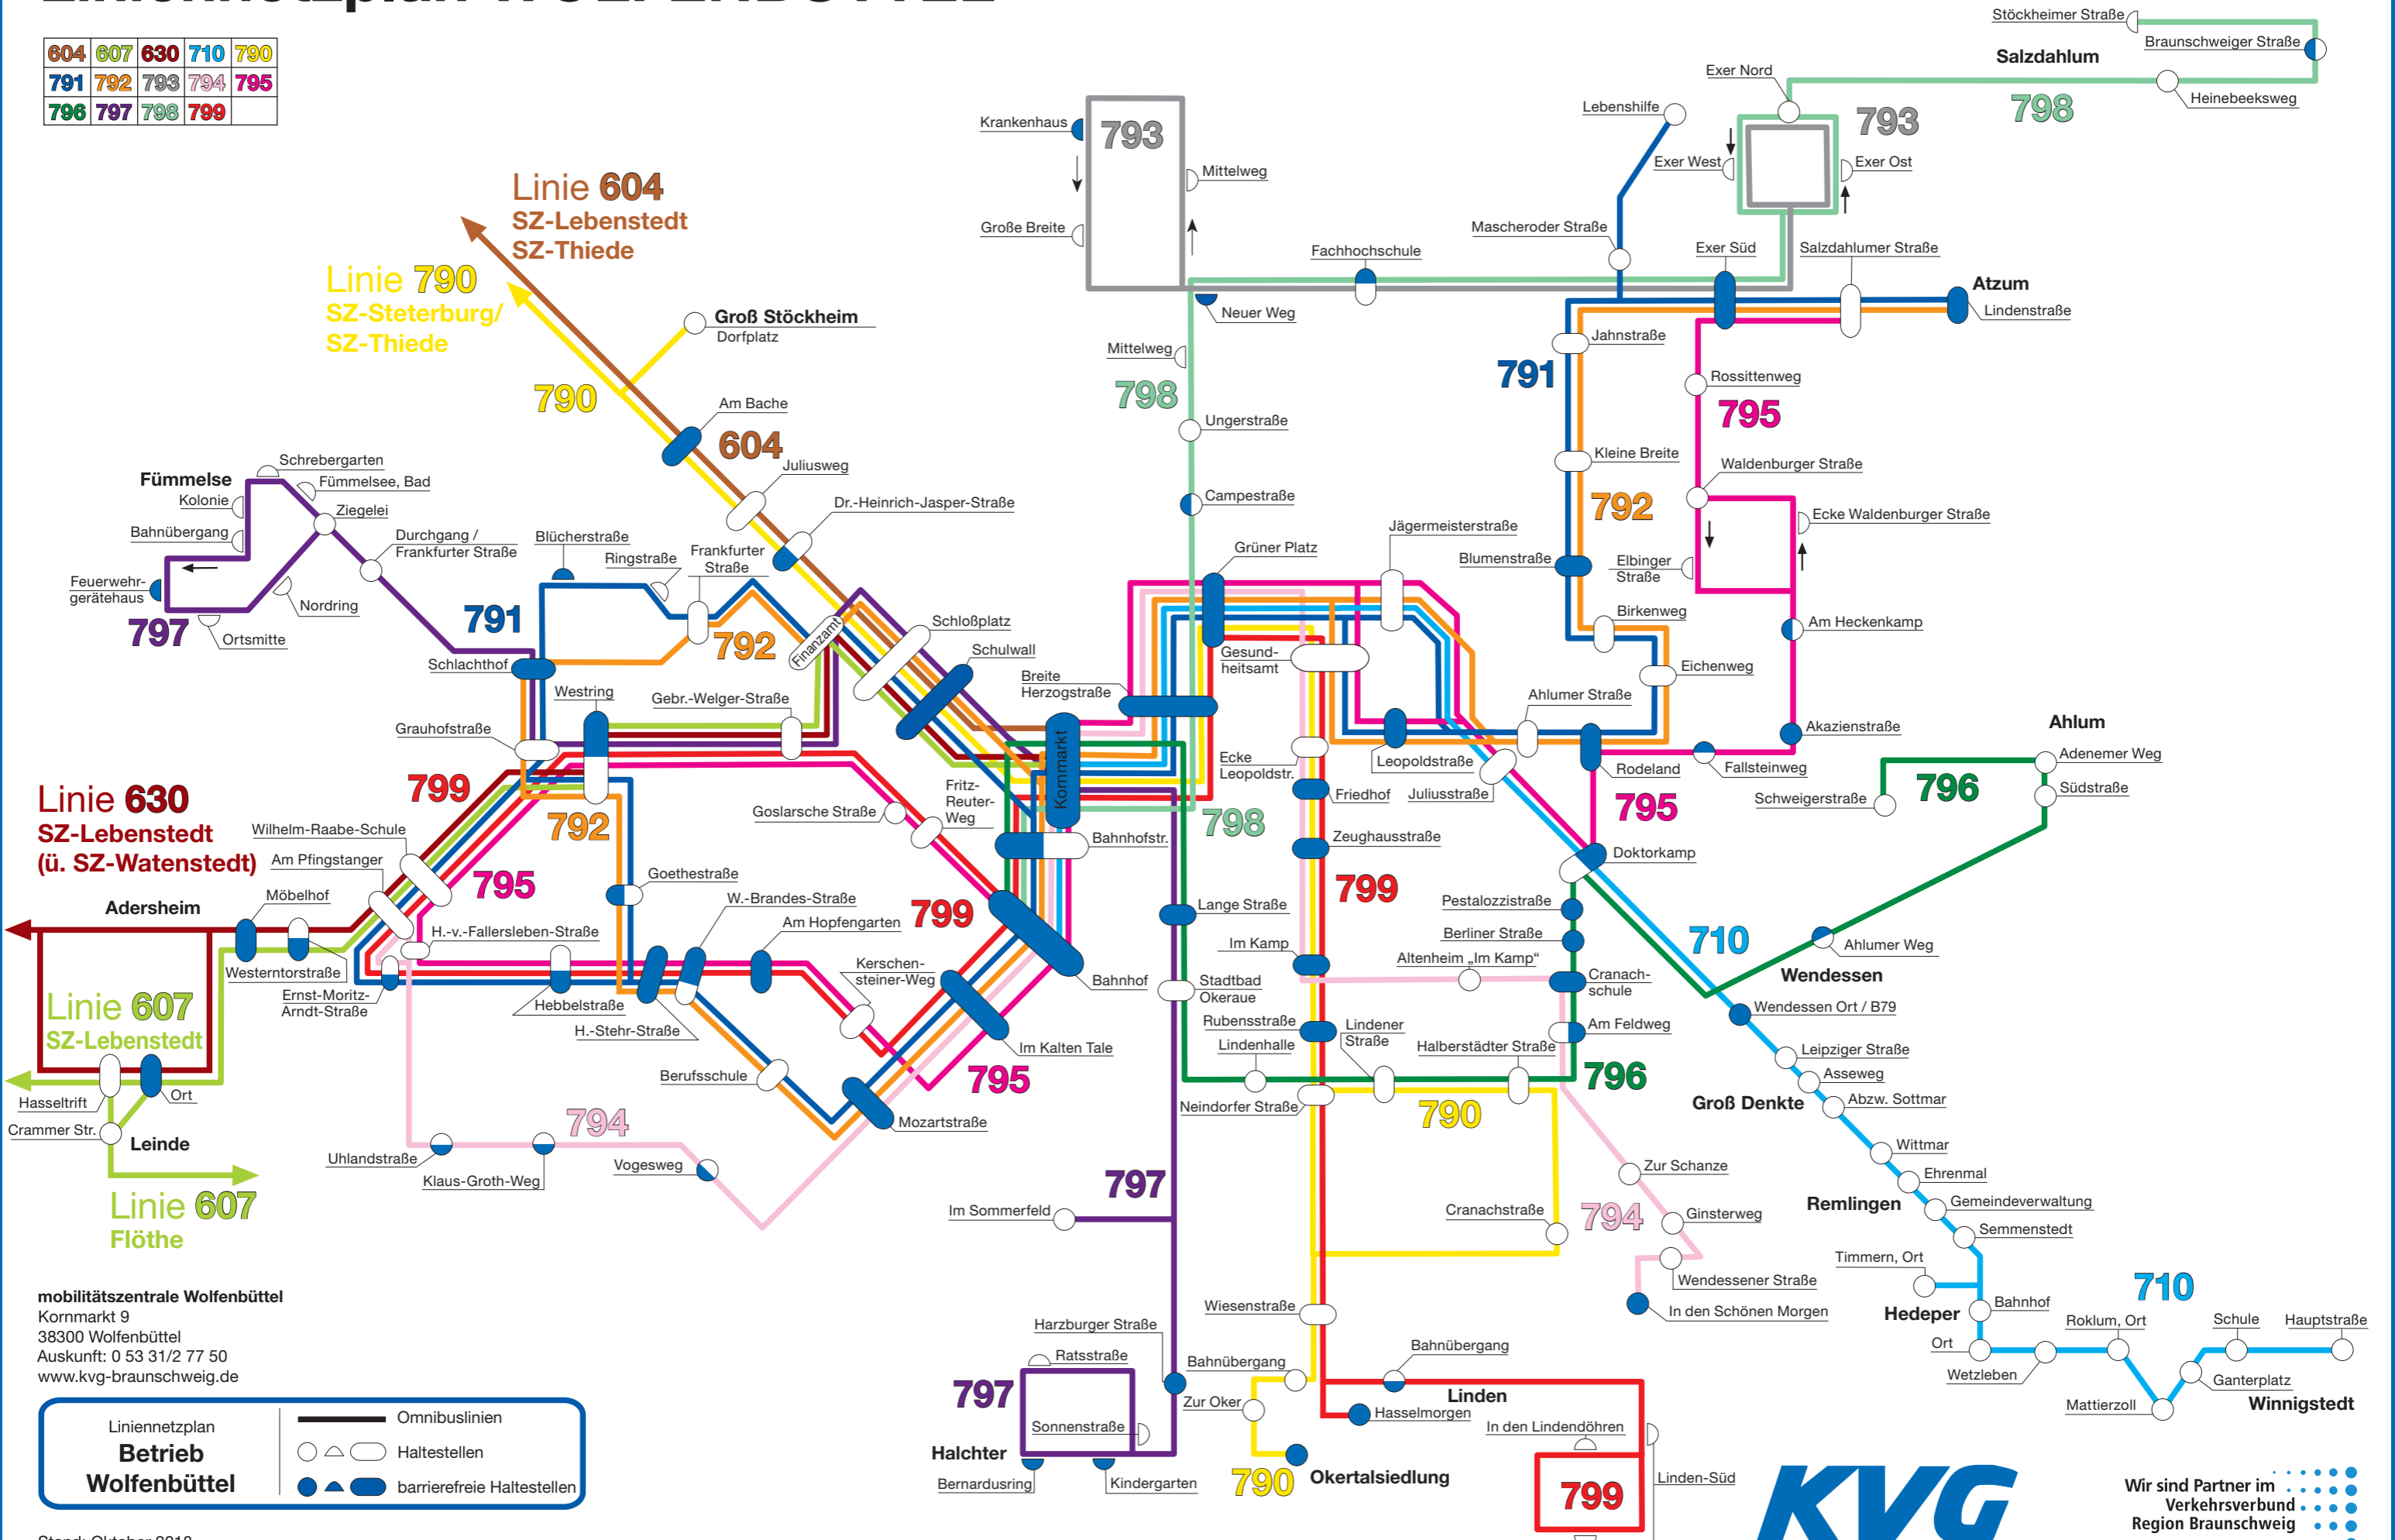

Linienetzplan WOLFENBÜTTEL

604	607	630	710	790
791	792	793	794	795
796	797	798	799	

Linie 630
SZ-Lebenstedt
(ü. SZ-Watenstedt)

Linie 607
SZ-Lebenstedt

Linie 607
Flöthe

mobilitätszentrale Wolfenbüttel
Kornmarkt 9
38300 Wolfenbüttel
Auskunft: 0 53 31/2 77 50
www.kvg-braunschweig.de

Linienetzplan
Betrieb
Wolfenbüttel

- Omnibuslinien
- △ □ Haltestellen
- ▲ ■ barrierefreie Haltestellen

Stand: Oktober 2018
© Copyright KVG Braunschweig

Wir sind Partner im
Verkehrsverbund
Region Braunschweig