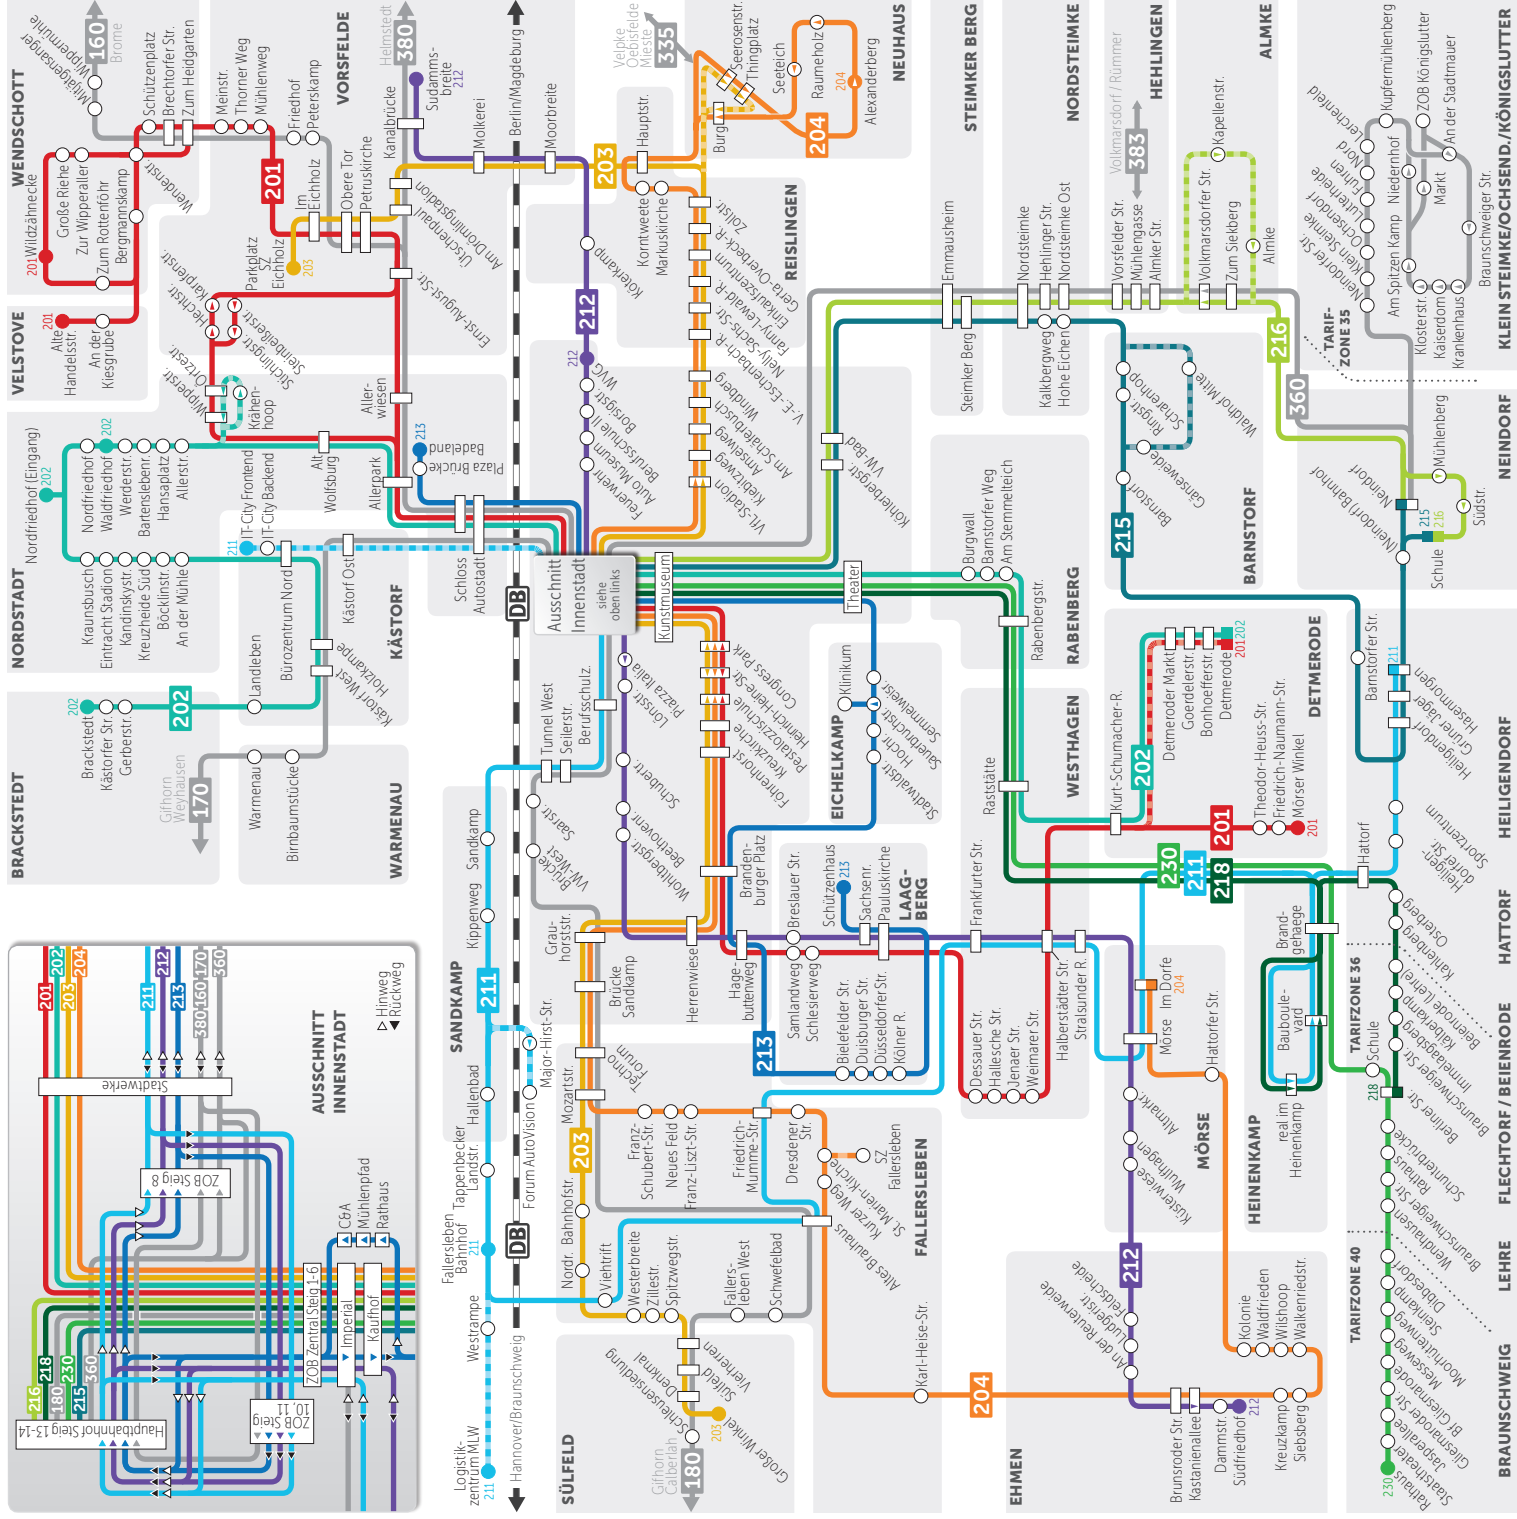

Bus-Liniennetzplan für WOB

gültig ab 9. August 2018

Info-Shop

Porschestraße 2
38440 Wolfsburg
Telefon: 05361 / 189 88 88
info@wvg.de, www.wvg.de

KVG mbH Braunschweig

In den Blumentriften 1, 38226 Salzgitter
info@kvg-braunschweig.de, www.kvg-braunschweig.de

Öffnungszeiten WVG-Info-Shop

Montag – Freitag: 9:30 – 18:00 Uhr
Jeweils samstags zum
Monatswechsel: 10:00 – 13:00 Uhr

Wolfsburger Verkehrs-GmbH
Borsigstraße 28, 38446 Wolfsburg

- 201
- 202
- 203
- 204
- 211
- 212
- 213
- 215
- 216
- 218
- 230

170 180

Verbundtarif
Region Braunschweig

Legende

- Haltestelle
- Haltestelle
- Buslinie Haltestelle
- ⊙ Endstation
- ⊙ Halt nur in einer Richtung
- ▬ Bedienung nur zeitweise
- ◀ Hinweg
- ▶ Rückweg