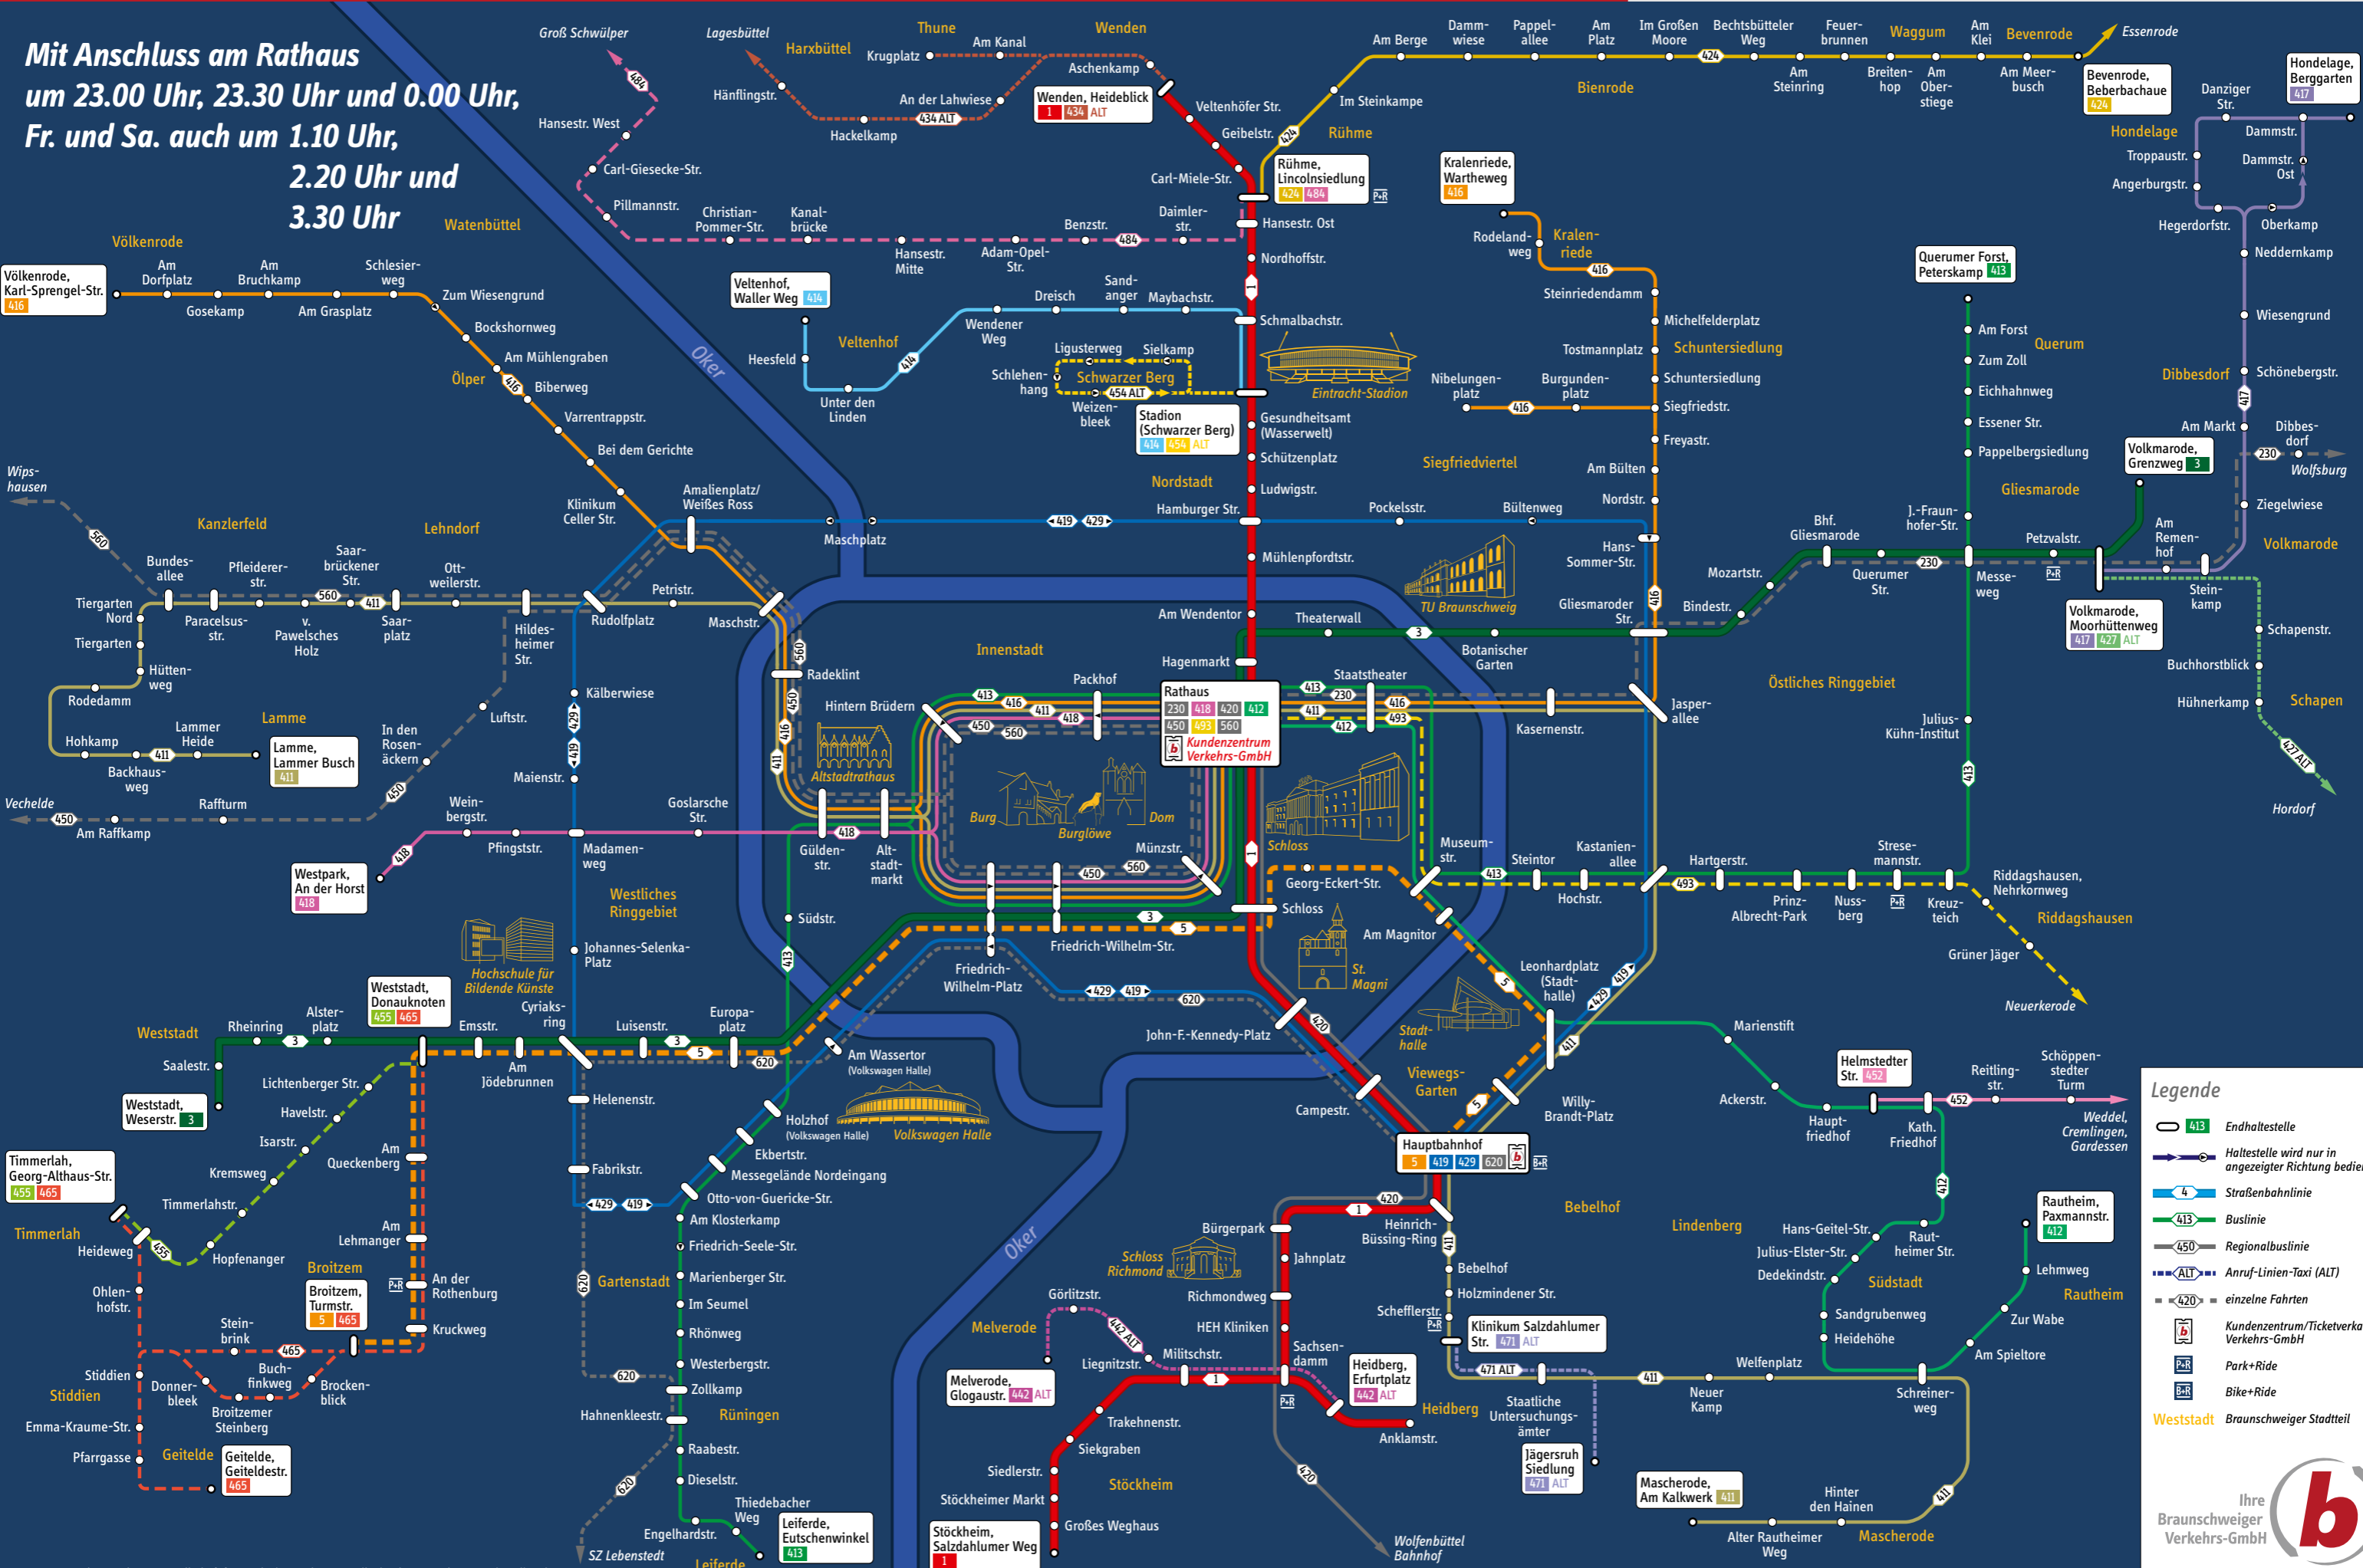

Nachtnetzplan Braunschweiger Verkehrs-GmbH Tarifzone 40 mit Regiobuslinien

Stand: Dezember 2017

So erreichen Sie uns: (05 31) 3 83-20 50 oder www.verkehr-bs.de

Mit Anschluss am Rathaus
um 23.00 Uhr, 23.30 Uhr und 0.00 Uhr,
Fr. und Sa. auch um 1.10 Uhr,
2.20 Uhr und
3.30 Uhr

Legende

- Endhaltestelle
- Haltestelle wird nur in angezeigter Richtung bedient
- Straßenbahnlinie
- Buslinie
- Regionalbuslinie
- Anruf-Linien-Taxi (ALT)
- einzelne Fahrten
- Kundenzentrum/Ticketverkauf Verkehrs-GmbH
- Park+Ride
- Bike+Ride
- Weststadt Braunschweiger Stadtteil