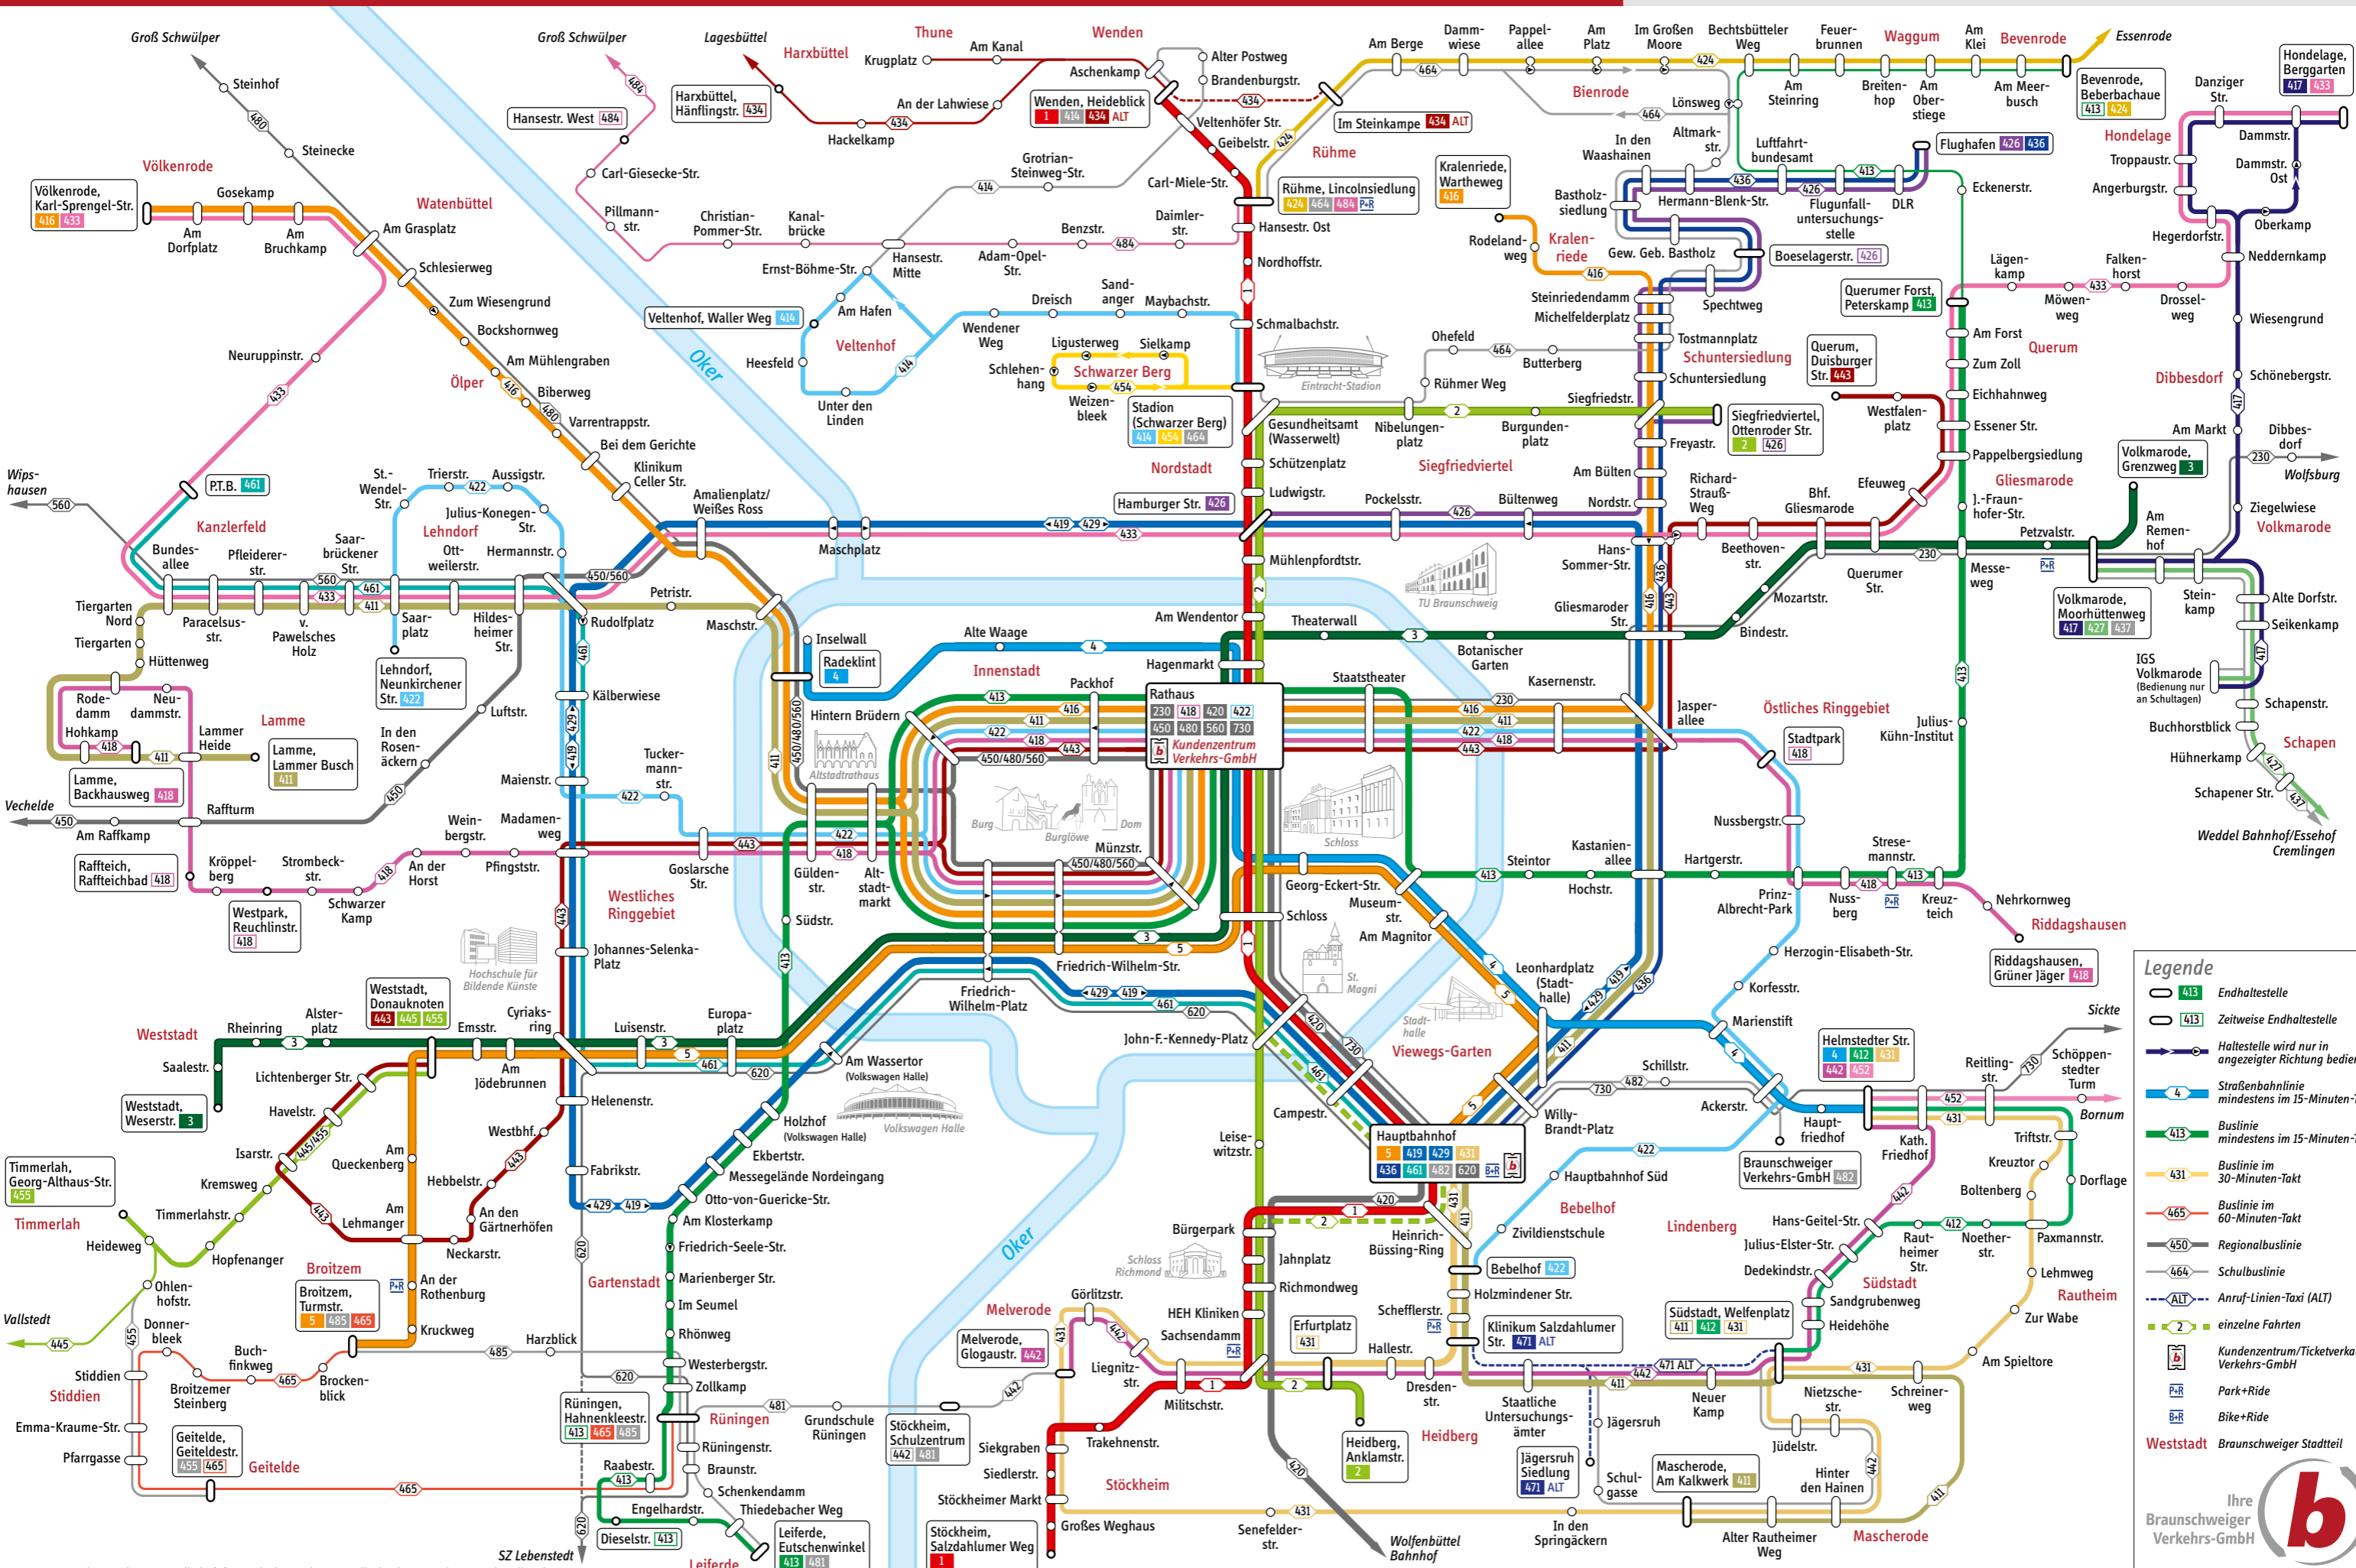

Linienetzplan Braunschweiger Verkehrs-GmbH Tarifzone 40 mit Regiobuslinien

Stand: Dezember 2017

So erreichen Sie uns: (05 31) 3 83-20 50 oder www.verkehr-bs.de

Legende

- 413 Endhaltestelle
- 413 Zeitweise Endhaltestelle
- Haltestelle wird nur in angezeigter Richtung bedient
- 4 Straßenbahnlinie mindestens im 15-Minuten-Takt
- 413 Buslinie mindestens im 15-Minuten-Takt
- 431 Buslinie im 30-Minuten-Takt
- 465 Buslinie im 60-Minuten-Takt
- 450 Regionalbuslinie
- 464 Schulbuslinie
- ALT Anruf-Linien-Taxi (ALT)
- 2 einzelne Fahrten
- Kundenzentrum/Ticketverkauf Verkehrs-GmbH
- P+R Park+Ride
- B+R Bike+Ride

Weststadt Braunschweiger Stadtteil

Ihre Braunschweiger Verkehrs-GmbH