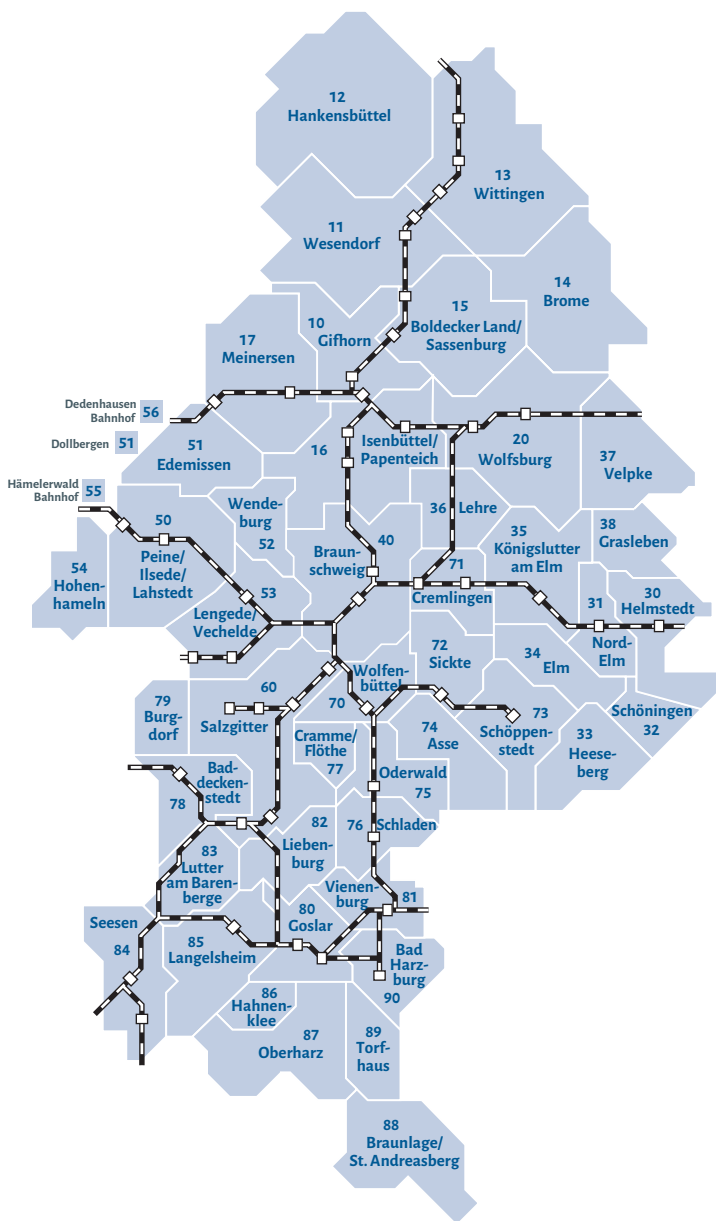

Das VRB-Verbundgebiet