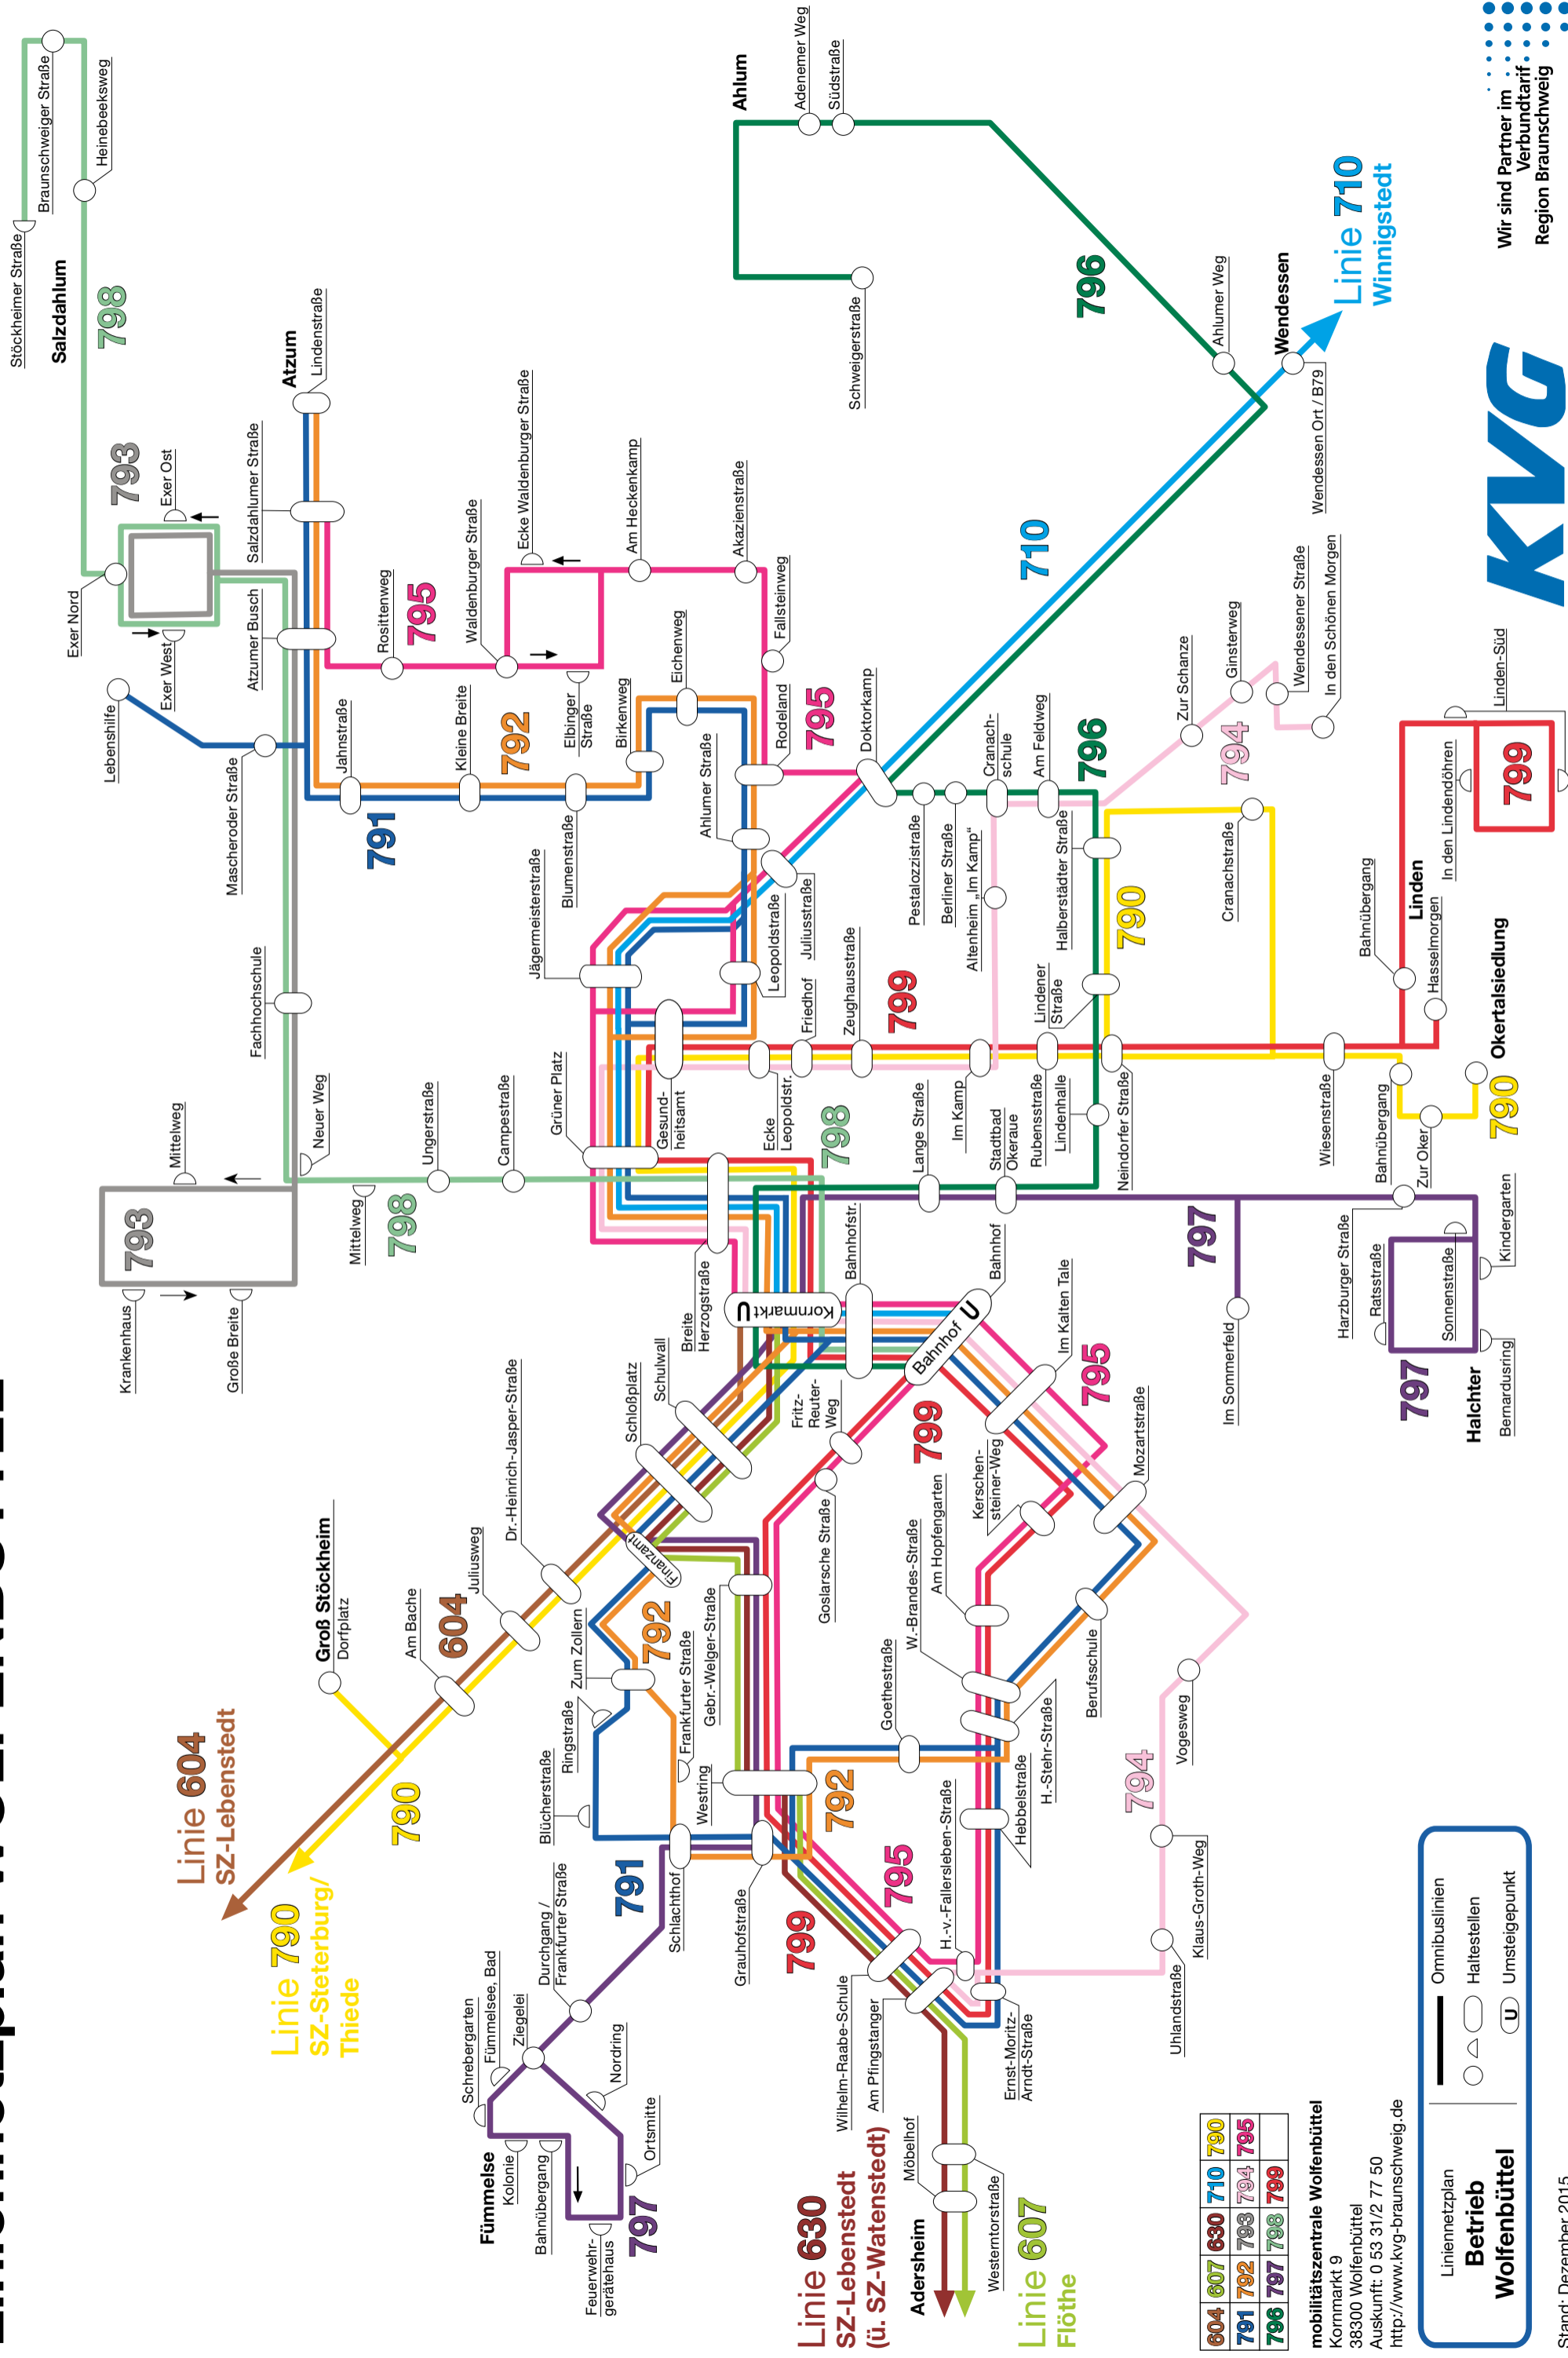

Linienetzplan WOLFENBÜTTTEL

mobilitätszentrale Wolfenbüttel
Kornmarkt 9
38300 Wolfenbüttel
Auskunft: 0 53 31/2 77 50
<http://www.kvg-braunschweig.de>

Linienetzplan
Betrieb
Wolfenbüttel

- Omnibuslinien
- Haltestellen
- U Umsteigepunkt

Wir sind Partner im
Verbundtarif
Region Braunschweig

Linie 710
Winnigstedt

Linie 799

Linie 797

Linie 790

Linie 792

Linie 791