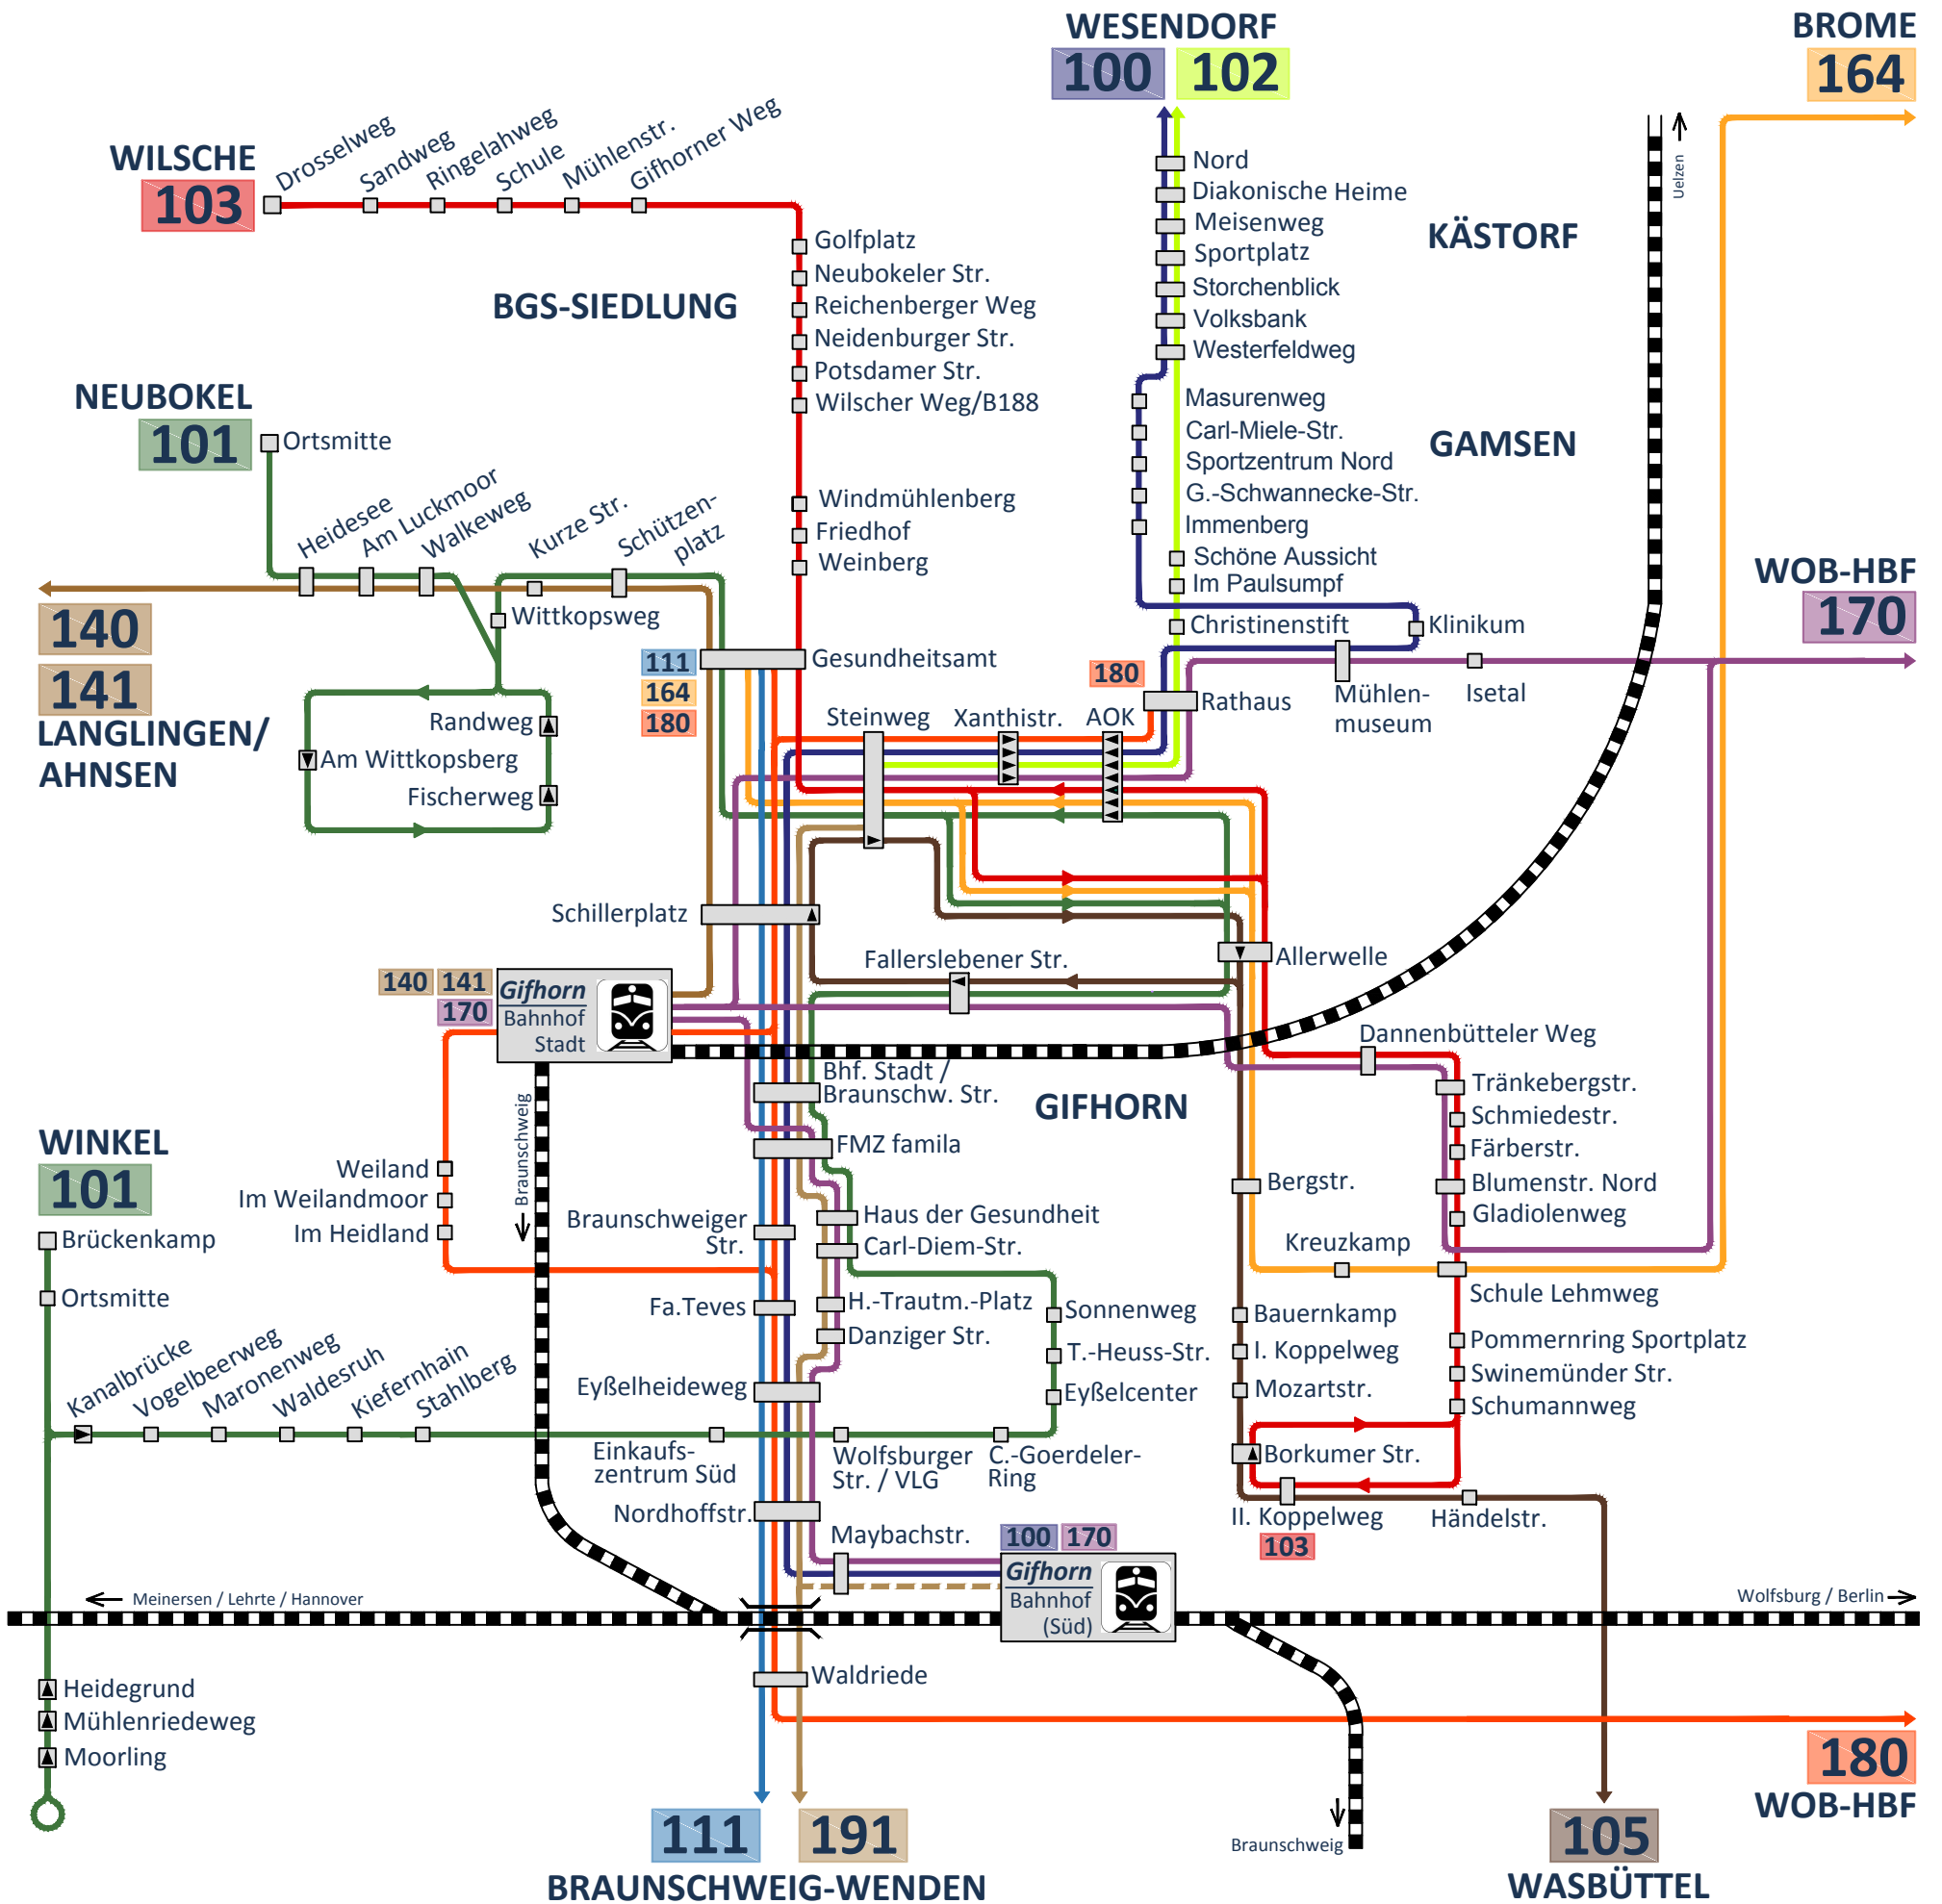

# Linienetzplan, gültig ab 10. Dezember 2017

### Aus Gründen der Übersicht sind folgende Linien nicht dargestellt:

Diese Linien bieten keine regelmäßige Verbindung oder dienen überwiegend dem Schülerverkehr.

- 104 Adam-Riese-Schule - Dannenbüttler Weg (Ringlinie)
- 106 Weesendorf - Hammersteinpark - Kästorf - Gifhorn
- 107 Wilsche - Neubokel
- 114 Diddlese - Leiferde - Gifhorn
- 174 Westerbeck - Triangel - Platendorf - Gifhorn
- 184 Detmerode - Calberlah - Isenbüttel - Gifhorn
- 197 BS / Wenden - Abbesbüttel - Meine - Gifhorn

### Legende

- Haltestelle □ Haltestelle
- ▣ Haltestelle nur in einer Richtung
- ▶ Buslinie in einer Richtung

**102** Buslinie Haltestelle Endstation

**102**

--- temporäre Bedienung